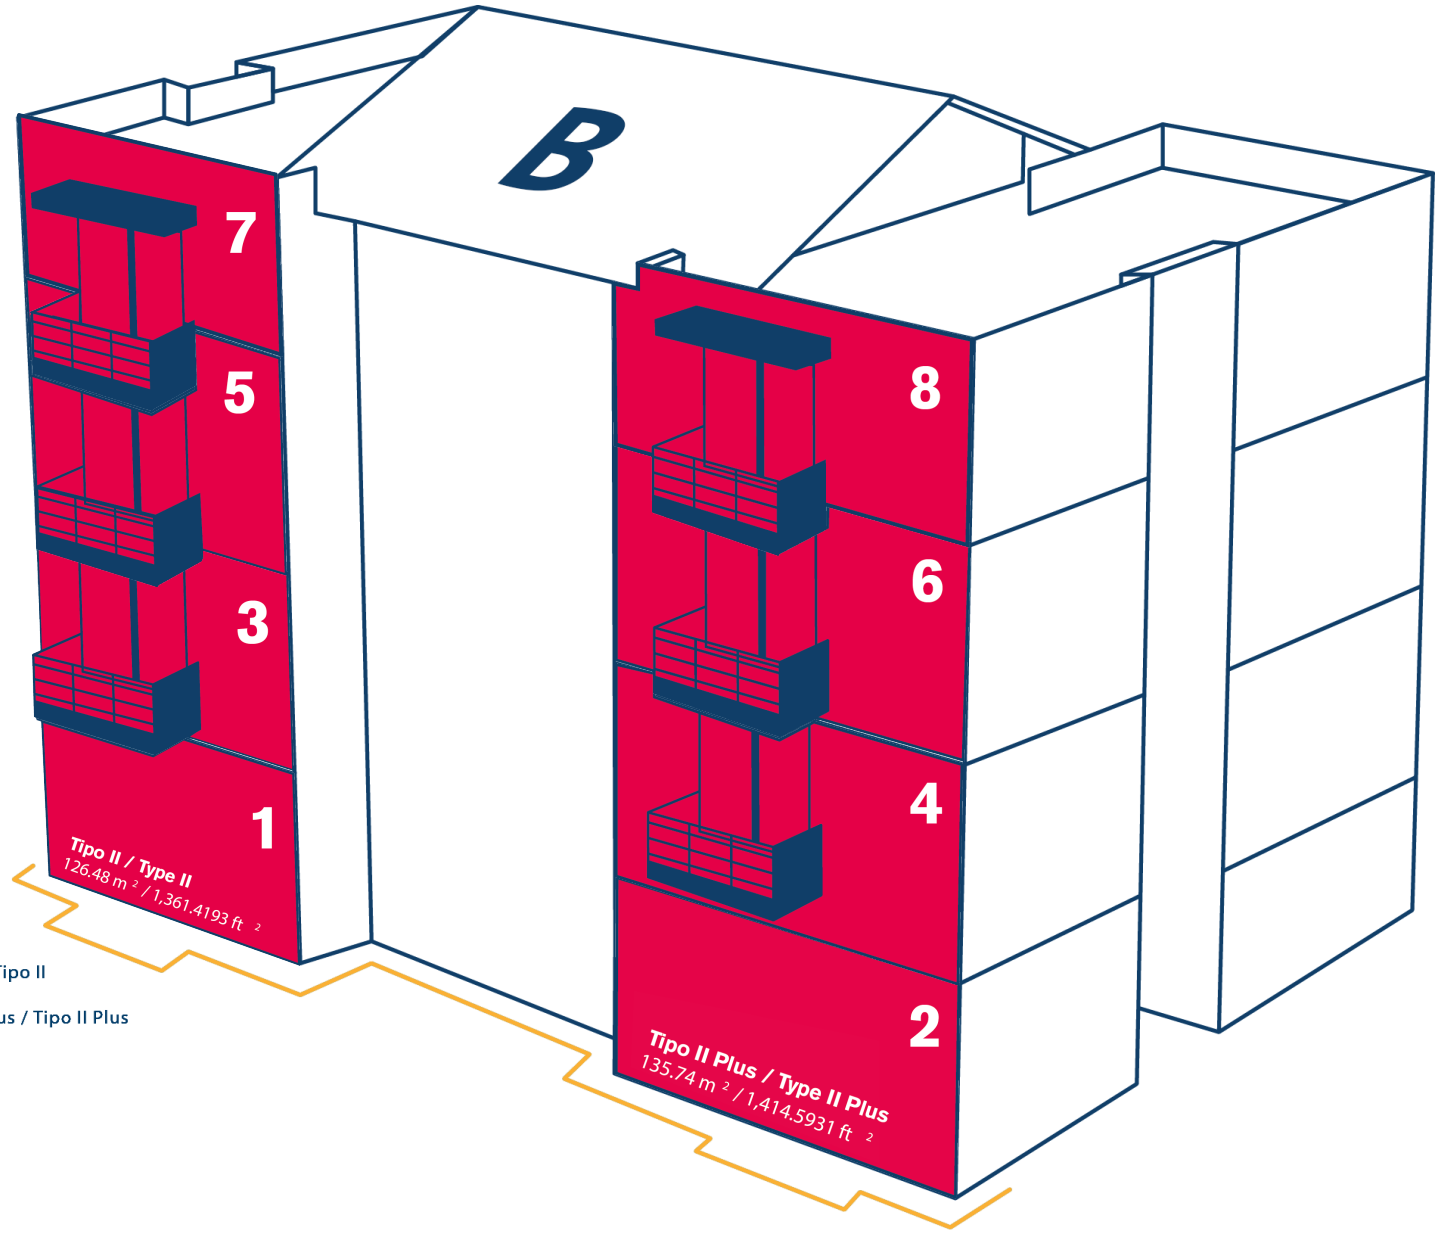

Tipo II / Type II
126.48 m² / 1,361.4193 ft²

Tipo II Plus / Type II Plus
135.74 m² / 1,414.5931 ft²