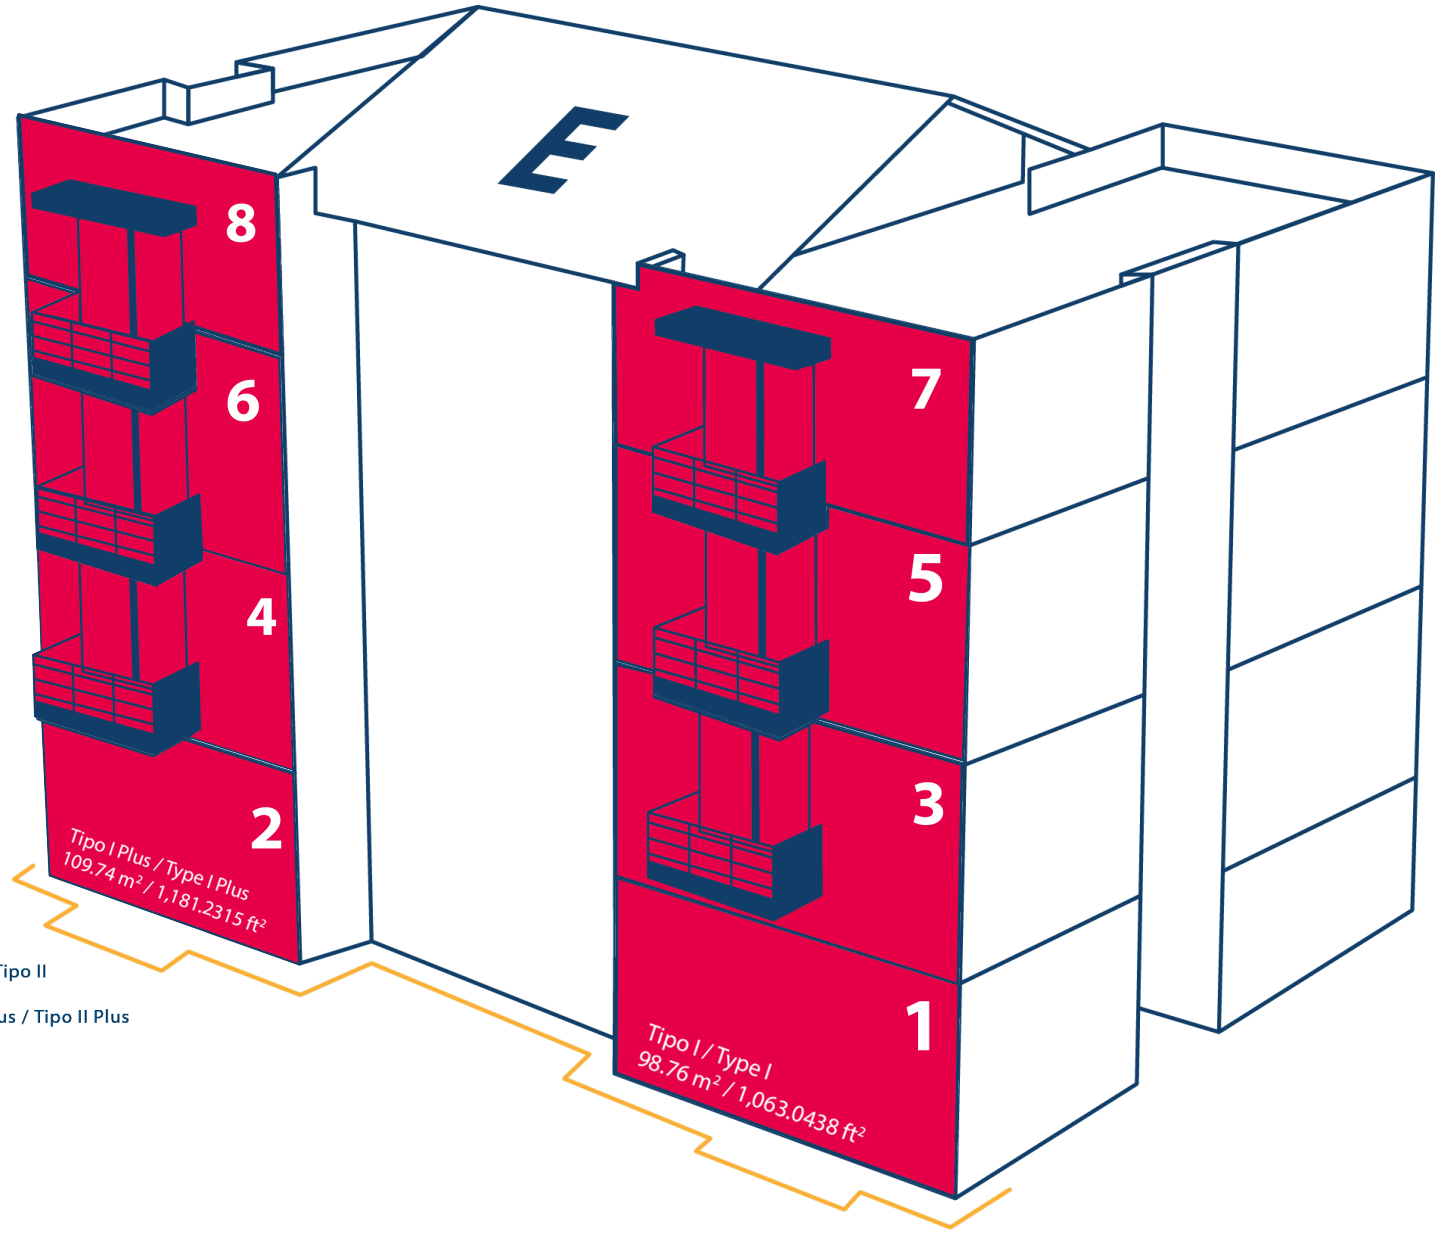

- Type I / Tipo I
- Type I Plus / Tipo I Plus
- Type II / Tipo II
- Type II Plus / Tipo II Plus
- **Vendido / Sold**